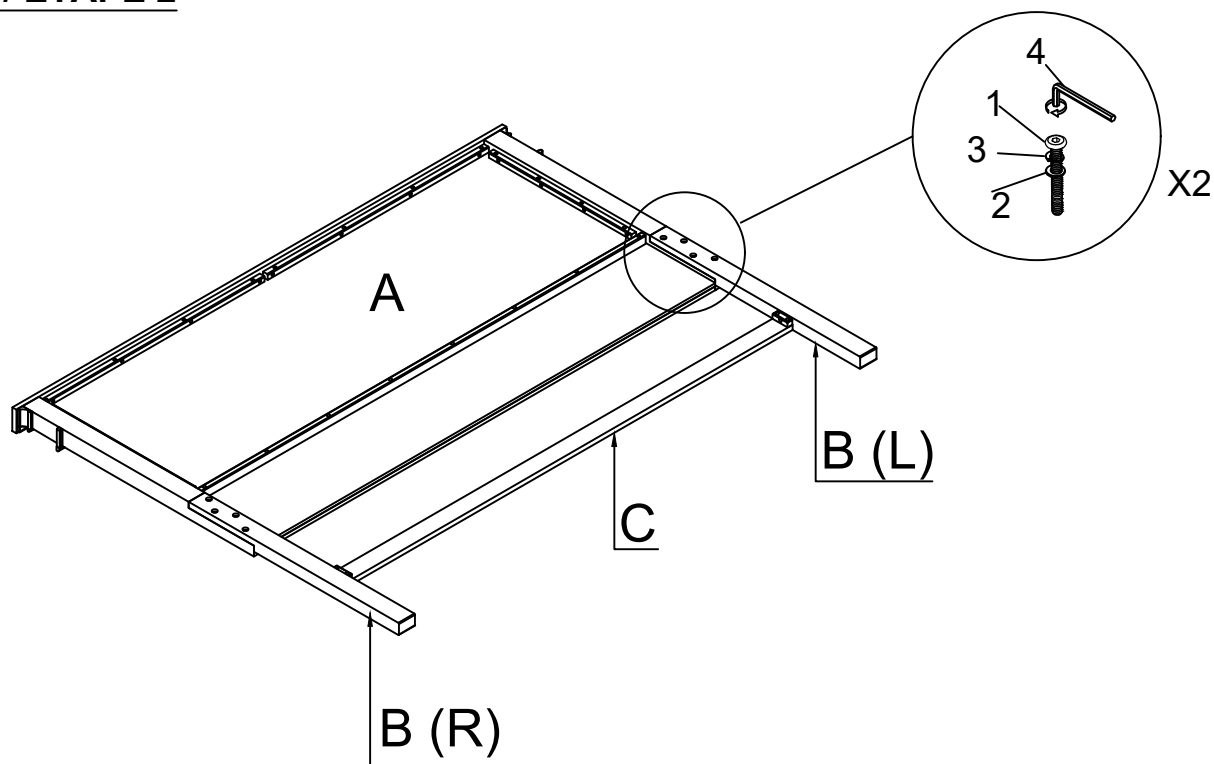

STEP 2 / ÉTAPE 2