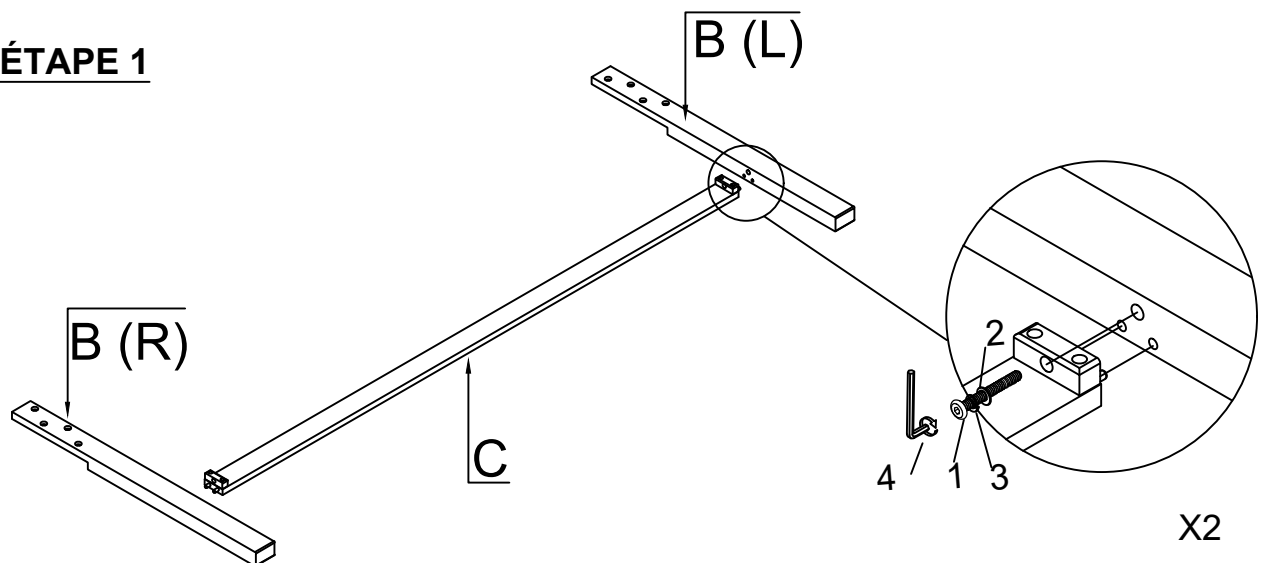

STEP 1 / ÉTAPE 1