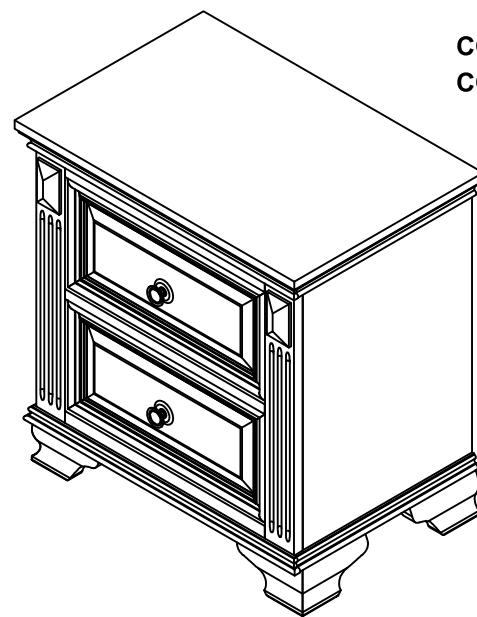

COMPLETED/
COMPLÉTÉ

NOTE / REMARQUE

Anti tipping hardware kit comes with this product.
Please refer to the installation instruction in the hardware pack
Une trousse anti-basculement est fournie avec ce produit.

Veuillez vous référer aux instructions d'installation dans la trousse de quincaillerie

Do not tighten bolts until completely assembled. Ne pas serrer les boulons jusqu'à ce que le montage soit complètement terminé

* ANTI-TIPPING HARDWARE PACK IS AT THE BACK PANEL