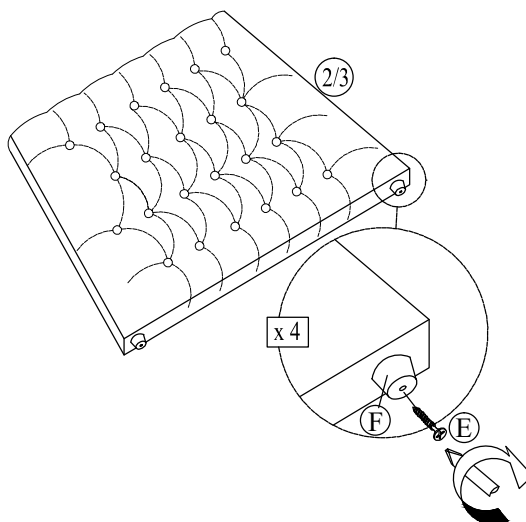

DAYBED / LIT DE REPOS

STEP 1 / ÉTAPE 1