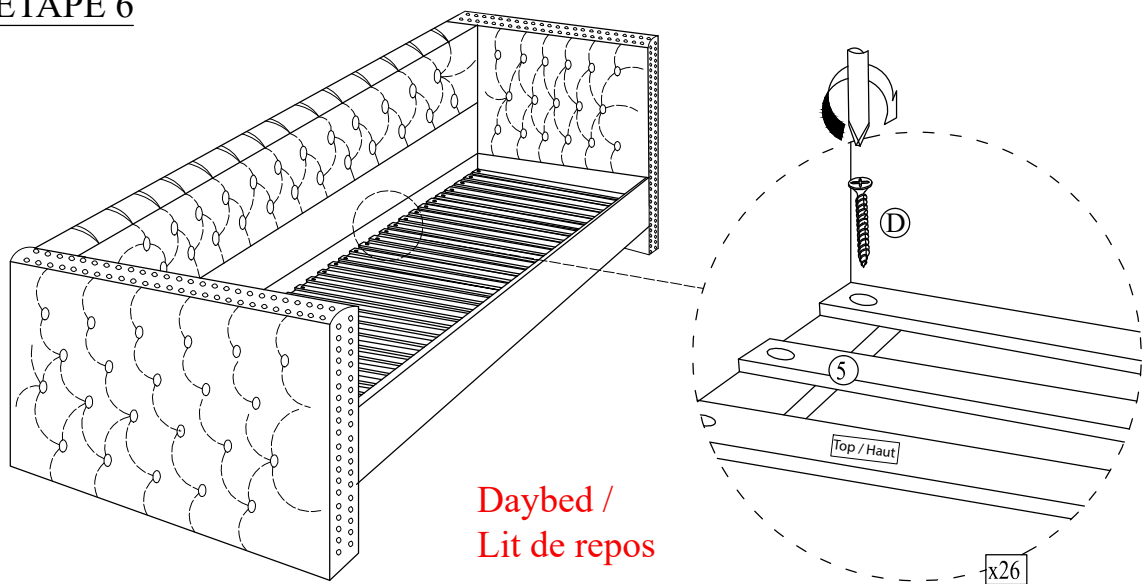

STEP 6 / ÉTAPE 6