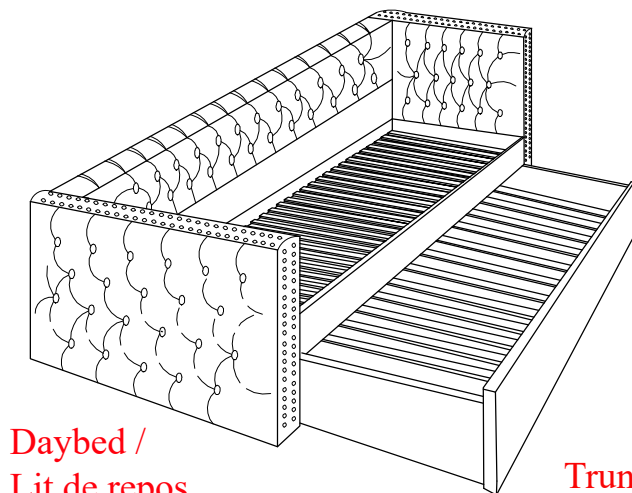

DAYBED PARTS LIST / LISTE DE PIÈCES - LIT DE REPOS			TRUNDLE PARTS LIST / LISTE DE PIÈCES - LIT GIGOGNE		
1.	Daybed Back Panel / Panneau Arrière	 1 pc	6.	Trundle Front Panel / Panneau De Devant	 1 pc
2.	LSF Side Panel / Panneau De Côté Gauche	 1 pc	7.	Trundle Side Panel / Panneau De Côté	 2 pcs
3.	RSF Side Panel / Panneau De Côté Droite	 1 pc	8.	Trundle Back Panel / Arrière Panneau	 1 pc
4.	Daybed Side Rail / Longérons	 2 pcs	9.	Trundle Slats / Lattes	 13 pcs
5.	Daybed Slats / Lattes	 13 pcs TOP / HAUT			 13 pcs BOTTOM / BASE

*DO NOT TIGHTEN BOLTS UNTIL COMPLETELY ASSEMBLED.

*NES PAS SERRER LES BOULONS JUSQU'À CE QUE LE MONTAGE SOIT COMPLÈTMENT TERMINÉ.

HARDWARE LIST / LISTE DE QUINCAILLERIE					
DAYBED / LIT DE REPOS			TRUNDLE / LIT GIGOGNE		
A	JCBC Bolt / Boulon M6 x 30mm	 8 pcs	H	JCBC Bolt / Boulon M6 x 30mm	 20 pcs
B	JCBC Bolt / Boulon M6 x 40mm	 4 pcs	I	Flat Washer / Rondelle Plate M6 x 19mm	 12 pcs
C	Flat Washer / Rondelle Plate (2mm Thk)	 12 pcs	J	CSK screw / Vis M4 x 25mm	 20 pcs
D	CSK screw / Vis M4 x 25mm	 26 pcs	K	CSK screw / Vis M4 x 16mm	 16 pcs
E	CSK screw / Vis M4 x 38mm	 4 pcs	L	Caster / Roue	 4 pcs
F	Bun Foot / Pied	 4 pcs			
G	Allen Key / Clé Allen	 1 pc			

*HARDWARE ARE PACKED IN 4971 / 4971BU-B.
BUN FOOT AND HARDWARE SET ARE STORE IN 4971 / 4971BU-B*

DAYBED / LIT DE REPOS

STEP 1 / ÉTAPE 1

STEP 2 / ÉTAPE 2

STEP 3 / ÉTAPE 3

*PLEASE FIND BUN FOOT AND
HARDWAREPACK INSIDE BACK PANEL (1)*

STEP 5 / ÉTAPE 5

STEP 6 / ÉTAPE 6

TRUNDLE / LIT GIGGOGNE

STEP 7 / ÉTAPE 7

STEP 8 / ÉTAPE 8

STEP 8 / ÉTAPE 8

ASSEMBLY COMPLETED / ASSEMBLAGE COMPLETÉ