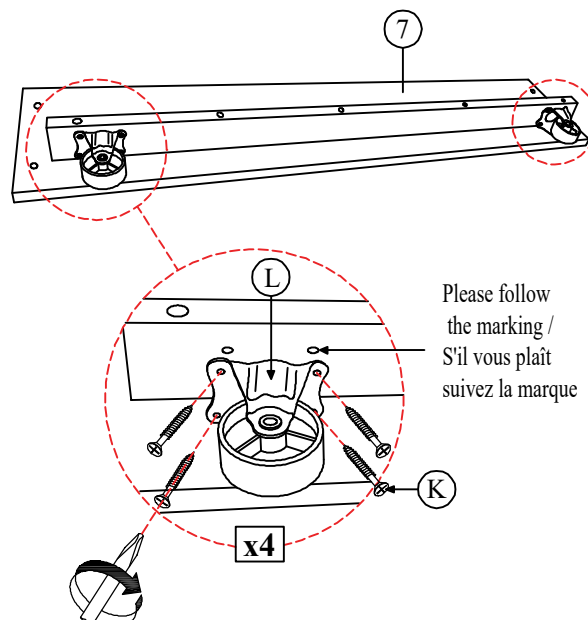

DAYBED PARTS LIST / LISTE DE PIÈCES - LIT DE REPOS			TRUNDLE PARTS LIST / LISTE DE PIÈCES - LIT GIGOGNE		
1.	Daybed Back Panel / Panneau Arrière	 1 pc	6.	Trundle Front Panel / Panneau De Devant	 1 pc
2.	LSF Side Panel / Panneau De Côté Gauche	 1 pc	7.	Trundle Side Panel / Panneau De Côté	 2 pcs
3.	RSF Side Panel / Panneau De Côté Droite	 1 pc	8.	Trundle Back Panel / Arrière Panneau	 1 pc
4.	Daybed Side Rail / Longérons	 2 pcs	9.	Trundle Slats / Lattes	 13 pcs
5.	Daybed Slats / Lattes	 13 pcs TOP / HAUT			 13 pcs BOTTOM / BASE

*DO NOT TIGHTEN BOLTS UNTIL COMPLETELY ASSEMBLED.

*NES PAS SERRER LES BOULONS JUSQU'À CE QUE LE MONTAGE SOIT COMPLÈTMENT TERMINÉ.

HARDWARE LIST / LISTE DE QUINCAILLERIE					
DAYBED / LIT DE REPOS			TRUNDLE / LIT GIGOGNE		
A	JCBC Bolt / Boulon M6 x 30mm	 8 pcs	H	JCBC Bolt / Boulon M6 x 30mm	 20 pcs
B	JCBC Bolt / Boulon M6 x 40mm	 4 pcs	I	Flat Washer / Rondelle Plate M6 x 19mm	 12 pcs
C	Flat Washer / Rondelle Plate (2mm Thk)	 12 pcs	J	CSK screw / Vis M4 x 25mm	 20 pcs
D	CSK screw / Vis M4 x 25mm	 26 pcs	K	CSK screw / Vis M4 x 16mm	 16 pcs
E	CSK screw / Vis M4 x 38mm	 4 pcs	L	Caster / Roue	 4 pcs
F	Bun Foot / Pied	 4 pcs			
G	Allen Key / Clé Allen	 1 pc			

STEP 5 / ÉTAPE 5

STEP 6 / ÉTAPE 6

TRUNDLE / LIT GIGGOGNE

STEP 7 / ÉTAPE 7

STEP 8 / ÉTAPE 8

STEP 8 / ÉTAPE 8

ASSEMBLY COMPLETED / ASSEMBLAGE COMPLETÉ