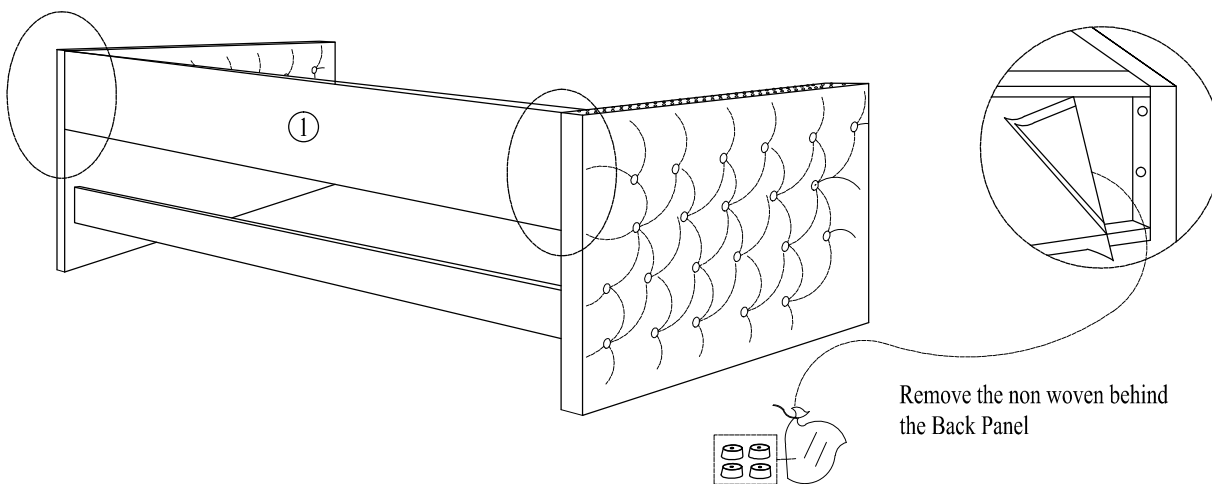

DAYBED PARTS LIST / LISTE DE PIÈCES - LIT DE REPOS			TRUNDLE PARTS LIST / LISTE DE PIÈCES - LIT GIGOGNE		
1.	Daybed Back Panel / Panneau Arrière	 1 pc	6.	Trundle Front Panel / Panneau De Devant	 1 pc
2.	LSF Side Panel / Panneau De Côté Gauche	 1 pc	7.	Trundle Side Panel / Panneau De Côté	 2 pcs
3.	RSF Side Panel / Panneau De Côté Droite	 1 pc	8.	Trundle Back Panel / Arrière Panneau	 1 pc
4.	Daybed Side Rail / Longérons	 2 pcs	9.	Trundle Slats / Lattes	 13 pcs
5.	Daybed Slats / Lattes	 13 pcs TOP / HAUT			 13 pcs BOTTOM / BASE

*HARDWARE ARE PACKED IN 4971 / 4971BU-B.
BUN FOOT AND HARDWARE SET ARE STORE IN 4971 / 4971BU-B*

DAYBED / LIT DE REPOS

STEP 1 / ÉTAPE 1

STEP 2 / ÉTAPE 2

STEP 3 / ÉTAPE 3

*PLEASE FIND BUN FOOT AND
HARDWAREPACK INSIDE BACK PANEL (1)*