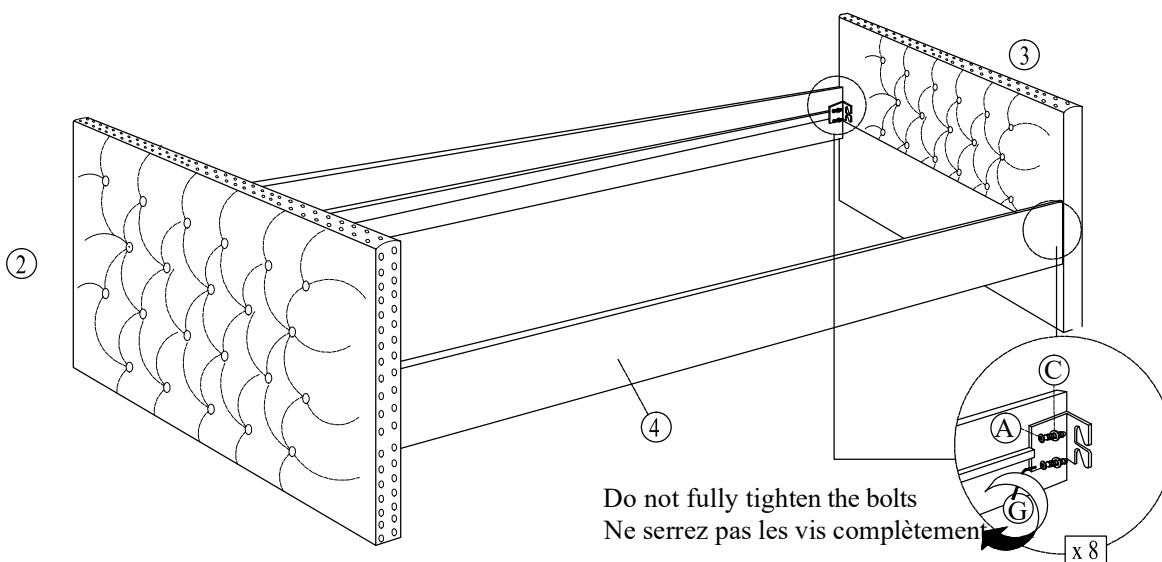

STEP 2 / ÉTAPE 2