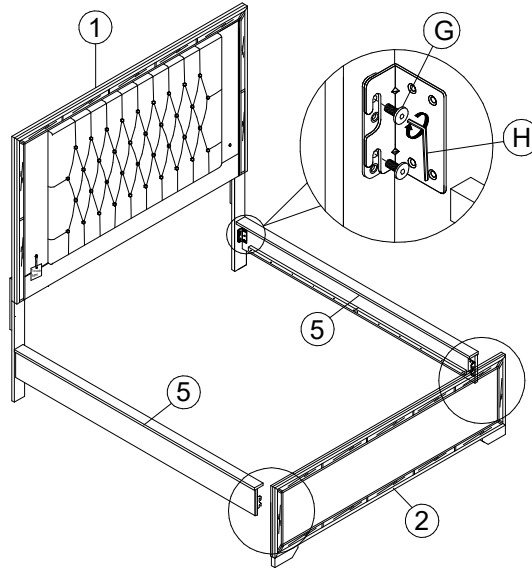

1428BKK -3CK / 1428SVK -3CK PARTS LIST / LISTE DE PIÉCES			
NO/N°	DRAWING/DESSIN	DESCRIPTION	QTY/QTÉ
5		SIDE RAIL / LONGERON	2PCS

PARTS LIST / LISTE DE PIÉCES			
NO/N°	DRAWING/DESSIN	DESCRIPTION	QTY/QTÉ
F	 M6 x 35mm	JCBC BOLT 1/4"-20 x 1 3/8" / BOULON 1/4"-20 x 1 3/8"	10PCS
G	 M8 x 16mm	JCBB BOLT 5/16"-18 x 5/8" / BOULON 5/16"-18 x 5/8"	8PCS
H		ALLEN KEY M5 13/64" / CLE' ALLEN M5 13/64"	1PC
I	 M4 x 32mm	SCREW 5/32" x 1 1/4" / VIS 5/32" x 1 1/4"	10PCS
J		ADJUST LEVELLER	10PCS

* Above Hardware Are Packed in 1428BKK - 2 / 1428SVK - 2

ASSEMBLY INSTRUCTION INSTRUCTIONS D'ASSEMBLAGE

ITEM : 1428BKK - 1 / 1428SVK - 1
1428BKK - 2 / 1428SVK - 2

1428BKK - 3CK / 1428SVK - 3CK

KING HEAD BOARD / TÊTE DE LIT - TRES GRAND LIT

KING FOOT BOARD & SLATS /
PIED ET LATTES DE LIT - TRES GRAND LIT

CAL KING SIDE RAIL /
LONGERONS DE CÔTÉS - TRES GRAND LIT CALIFORNIEN

STEP 1 / ÉTAPE 1

STEP 2 / ÉTAPE 2

**ASSEMBLY COMPLETED
ASSEMBLAGE COMPLÉTÉ**