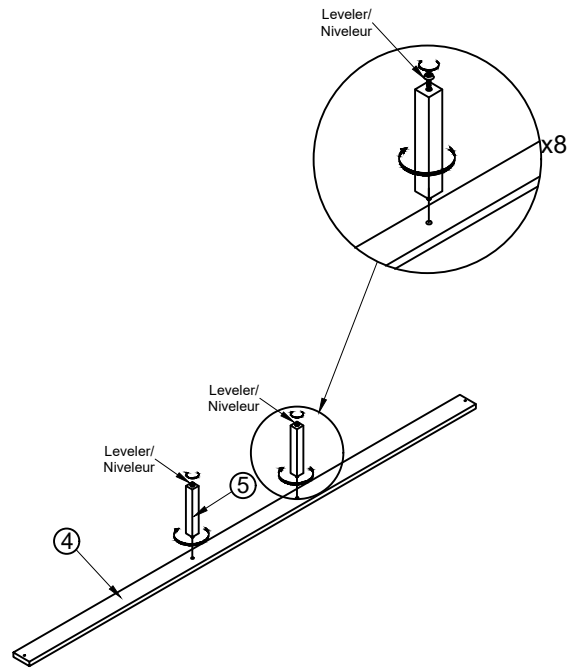

\*ABOVE HARDWARE ARE PACKED IN #1451K-2 FOR ASSEMBLY  
 \*SCREWDRIVER (NOT PROVIDED)

1451K-2 PART LIST / LISTE PIÈCES			
NO	SKETCH	DESCRIPTION	Q'TY
2		KING FOOTBOARD/ TRES GRAND LIT PIED DE LIT	1PC
3		BUN FOOT/ CHIGNON PIED	2PCS
4		SLAT / LATTES	4PCS
5		SUPPORT LEG / SUPPORT POUR TRANSVERSE	8PCS

1451K-3CK PART LIST / LISTE PIÈCES			
NO	SKETCH	DESCRIPTION	Q'TY
6		CK SIDE RAILS / LONGERON DE CÔTÉS	2PCS

## STEP 1 / ÉTAPE 1

STEP 2 / ÉTAPE 2

STEP 3 / ÉTAPE 3

STEP 4 / ÉTAPE 4

STEP 5 / ÉTAPE 5

COMPLETED  
TERMINÉ