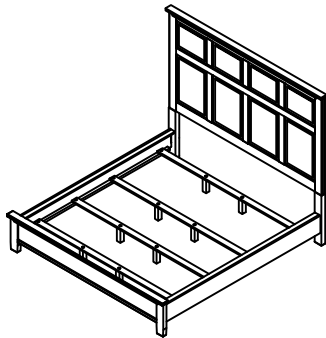

Merci d'avoir acheté ce produit de qualité. Vérifiez avant le montage que vous avez toutes les pièces et fixations. Les pièces qui semblent manquer se trouvent souvent dans les matériaux d'emballage. Si vous n'avez pas toutes les pièces de la liste, demandez à votre détaillant et nous vous les enverrons immédiatement.

it is recommended to install protective pads under all legs and supports to avoid damage or scratches when placing furniture on a wood floor or other hard surface, and to limit indentation and prevent discoloration if placing on carpet.

Il est recommandé de placer des coussins protecteurs sous tous les pieds et toutes les bases des meubles pour éviter d'endommager ou d'égratigner les planchers en bois ou autres surfaces dures, et pour limiter l'empreinte et empêcher la décoloration quand les meubles reposent sur la moquette.

1447K-1 PART LIST / LISTE DE PIÈCES

NO.	DESCRIPTION	SKETCH	QTY
A	Headboard/ Tête de lit		1pc

1447K-2 PART LIST / LISTE DE PIÈCES

B	Footboard / Pied de lit avec rangement		1pc
C	Slat / Lattes		4pcs
D	Support leg for Footboard/ Piedde tiroir pour pied de lit		8pcs

1447K-3CK PART LIST / LISTE DE PIÈCES

E	CAL King Side Rails / Longéronsde côtés		2pcs

HARDWARE LIST/ LISTE DE QUINCAILLERIE

NO.	SKETCH	DESCRIPTION	SIZE	QTY
1		Wood screw/ Vis	#8 x 5/32" x 1-1/4"	8pcs

* ABOVE HARDWARE ARE PACKED IN #1447K-2 FOR ASSEMBLY

** Screwdriver not provided