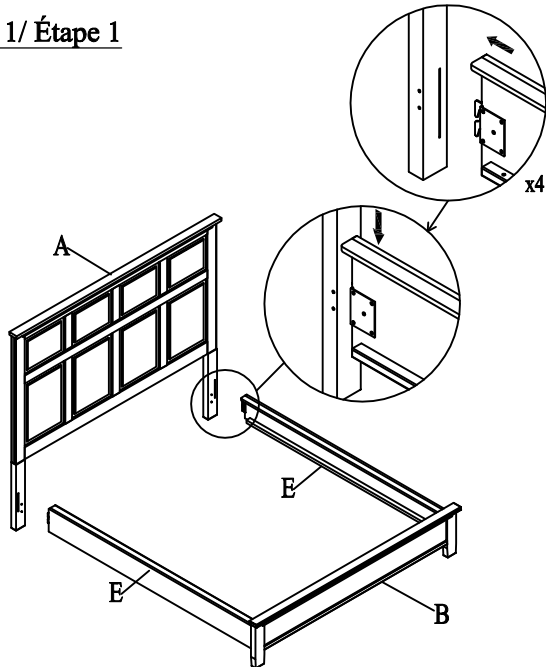

Step 1/ Étape 1

Step 2/ Étape 2