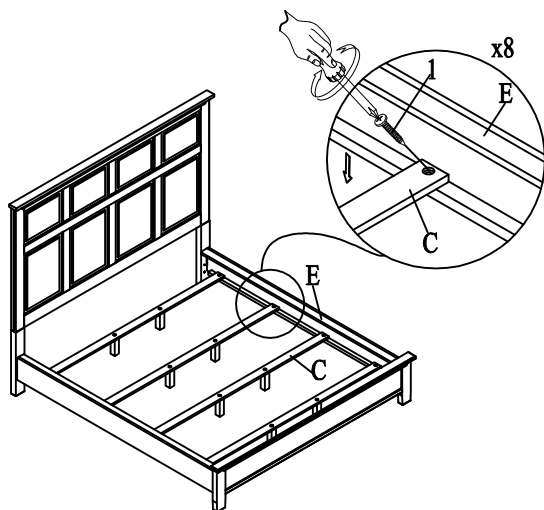

Step 3/ Étape 3

ASSEMBLY COMPLETED/
ASSEMBLAGE COMPLETÉ