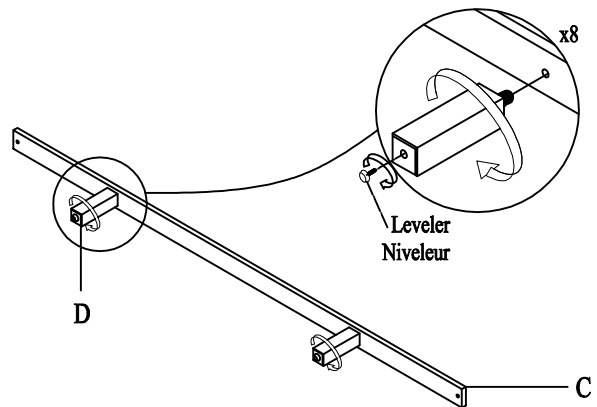

HARDWARE LIST/ LISTE DE QUINCAILLERIE

| NO. | SKETCH | DESCRIPTION | SIZE | QTY |
|-----|-------------------------------------------------------------------------------------|-----------------|---------------------|------|
| 1 |  | Wood screw/ Vis | #8 x 5/32" x 1-1/4" | 8pcs |

* ABOVE HARDWARE ARE PACKED IN #1447K-2 FOR ASSEMBLY

** Screwdriver not provided 

ASSEMBLY INSTRUCTION /
INSTRUCTION D'ASSEMBLAGE

ITEM NO :1447K-1/2/-3CK California King Bed/ Tres Grand Lit Californien
:1447K-1 King Headboard / Tête De Lit -Tres grand lit
:1447K-2 King Storage Footboard w/Slats / Pied de lit avec tiroir et lattes – Tres grand lit
:1447K-3CK CK Side Rails/ Longerons de côtés

Step 1/ Étape 1

Step 2/ Étape 2

Step 3/ Étape 3

ASSEMBLY COMPLETED/
ASSEMBLAGE COMPLETÉ

DO NOT TIGHTEN BOLTS UNTIL COMPLETELY ASSEMBLED.
NE PAS SERRER LES BOULONS JUSQU'À CE QUE LE MONTAGE SOIT COMPLETMENT TERMINE.