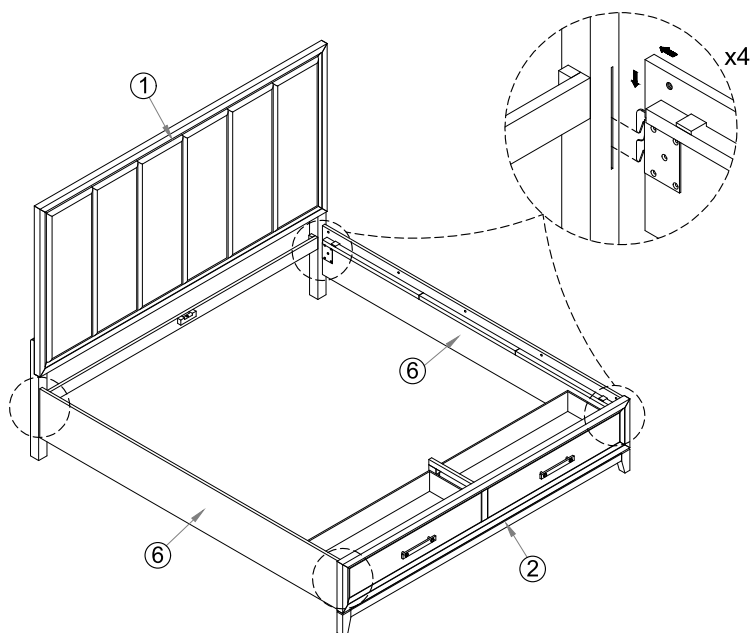

STEP 1 / ÉTAPE 1