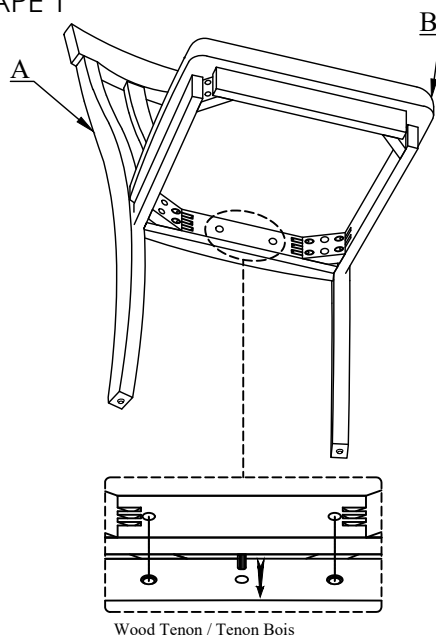

STEP 1/ÉTAPE 1